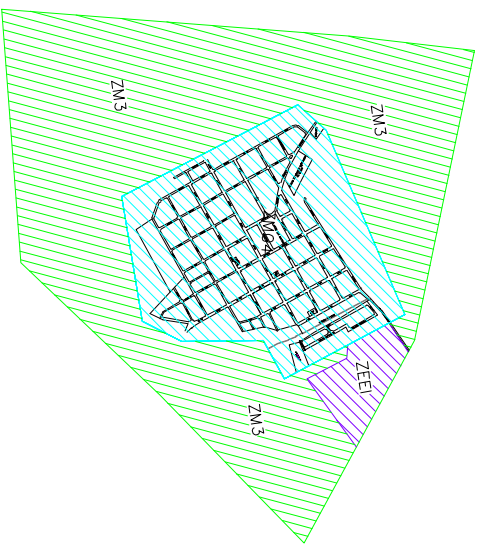

DISTRITO DE IBITIUIVA

DIVISÃO DE ZONAS

MUNICÍPIO DE PITANGUEIRAS

LEGENDA

	ZMC – Zona Mista Central
	ZM01 – Zona Mista 01
	ZM02 – Zona Mista 02
	ZM03 – Zona Mista 03
	ZM04 – Zona Mista Dist. Ibitiúva
	ZEIS – Zona de Especial Interesse Social
	ZCHU – Zona de Chácaras Urbanas
	ZI – Zona Industrial
	ZEU – Zona de Expansão Urbana
	ZEEI – Zona de Expansão Estritamente Industrial