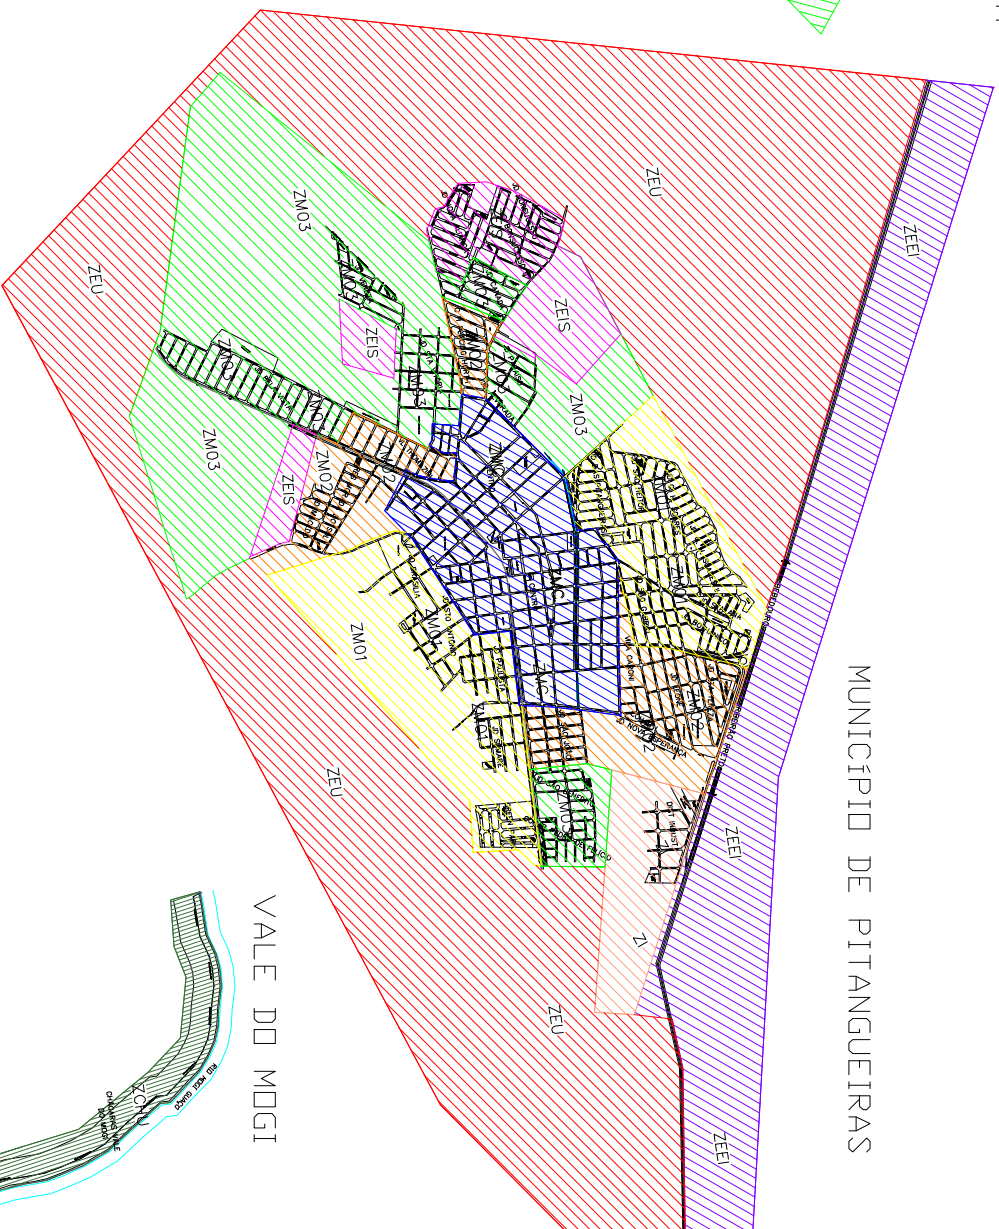

DISTRITO DE IBITIUIVA

DIVISÃO DE ZONAS

MUNICÍPIO DE PITANGUEIRAS

LEGENDA

	ZMC – Zona Mista Central
	ZM01 – Zona Mista 01
	ZM02 – Zona Mista 02
	ZM03 – Zona Mista 03
	ZM04 – Zona Mista Dist. Ibitiúva
	ZEIS – Zona de Especial Interesse Social
	ZCHU – Zona de Chácaras Urbanas
	ZI – Zona Industrial
	ZEU – Zona de Expansão Urbana
	ZEEI – Zona de Expansão Estritamente Industrial